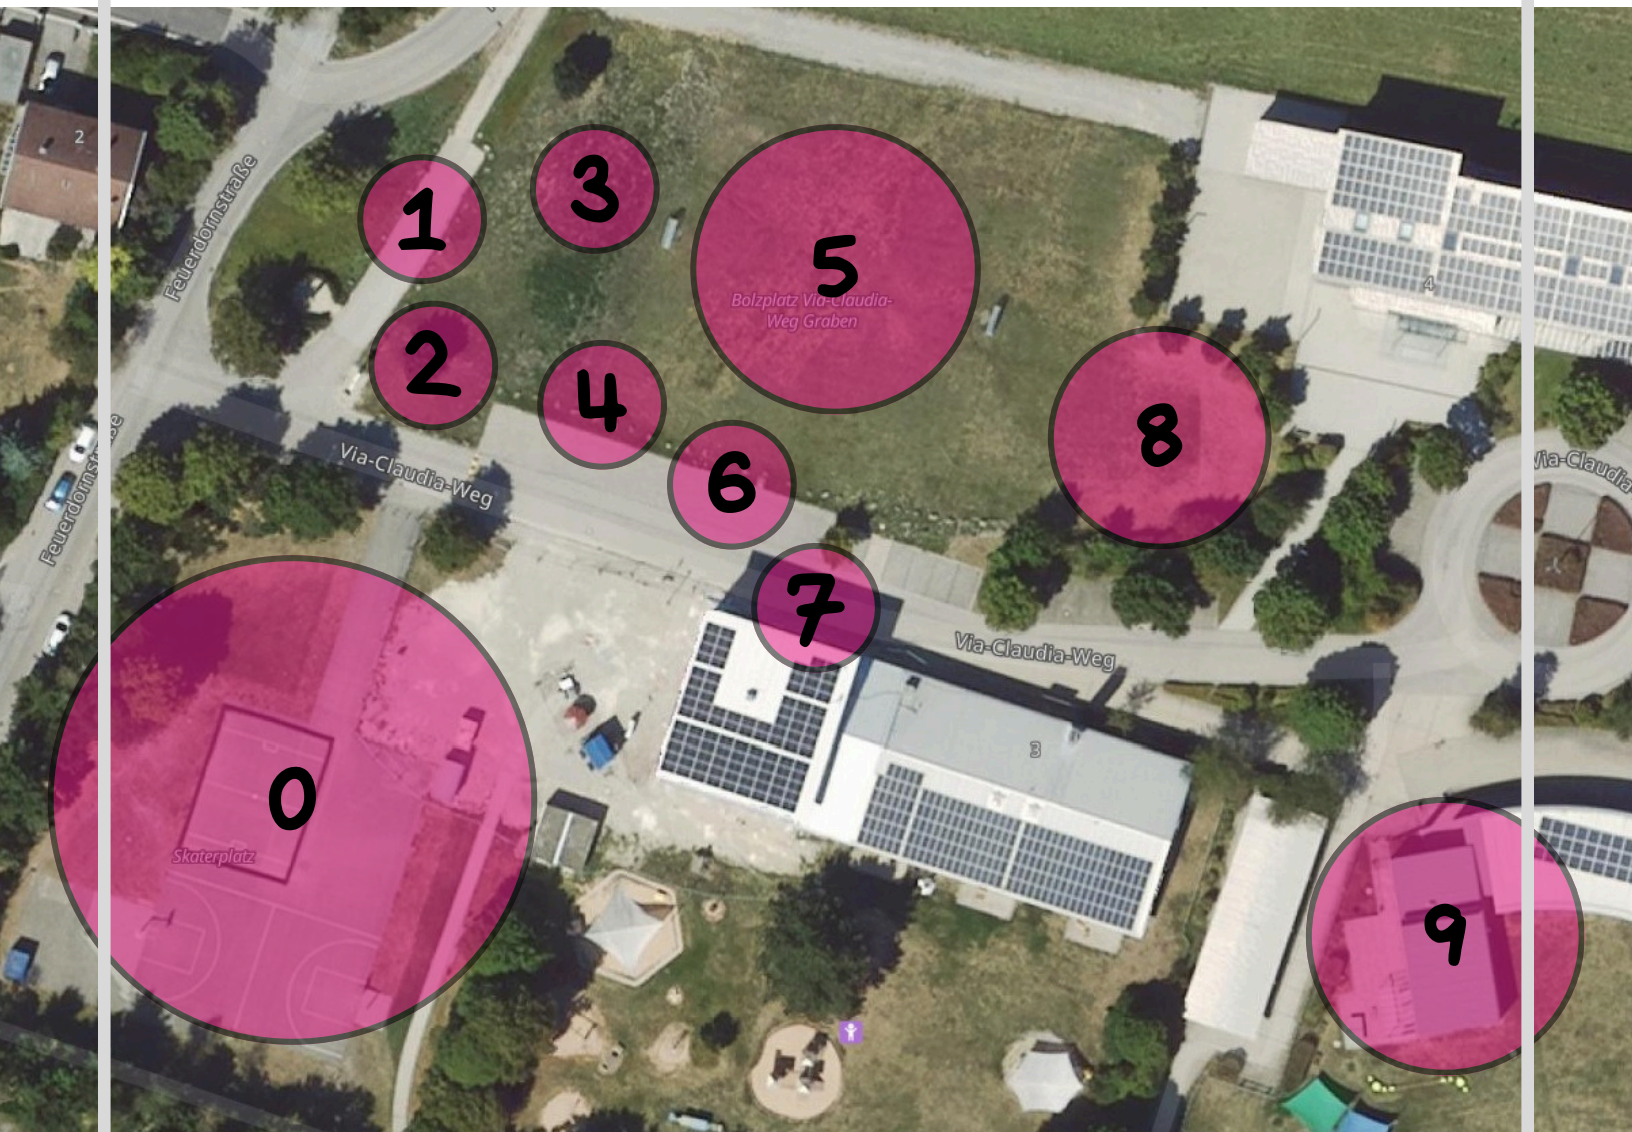

Gräbinger

LAGEPLAN

GRÄBINGER WIESN 2025

Wiesn

STATION 0: Festzelt & Toiletten

STATION 1: Wasserspiele

STATION 2: Chill-Area

STATION 3: Tastfunk (Morsen)

STATION 4: Kistenkraxln

STATION 5: Cornhole, Fußballbillard, Leiterspiel & vieles mehr

STATION 6: Percussion Wurfspiel & Instrumente Testen

STATION 7: Tischtennisroboter & Mini-Tischtennis

STATION 8: Eisenbahnfahrt

STATION 9: Jugendhaus & Jugendarbeit